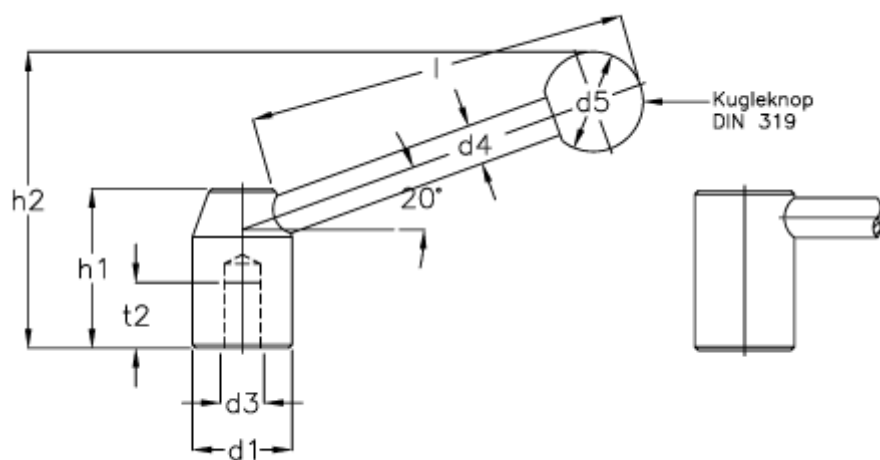

Varenummer: 20463151
Beskrivelse: E+G Spændegreb
GN 212-22-B10-B

Mål

| | |
|-----------|--------|
| $d1$ | = 22 |
| $d3$ H7 | = B 10 |
| $d4$ | = 8 |
| $d5$ | = 20 |
| $h1$ | = 37 |
| $h2$ | = 66.0 |
| l | = 82 |
| $t2$ min. | = 19 |